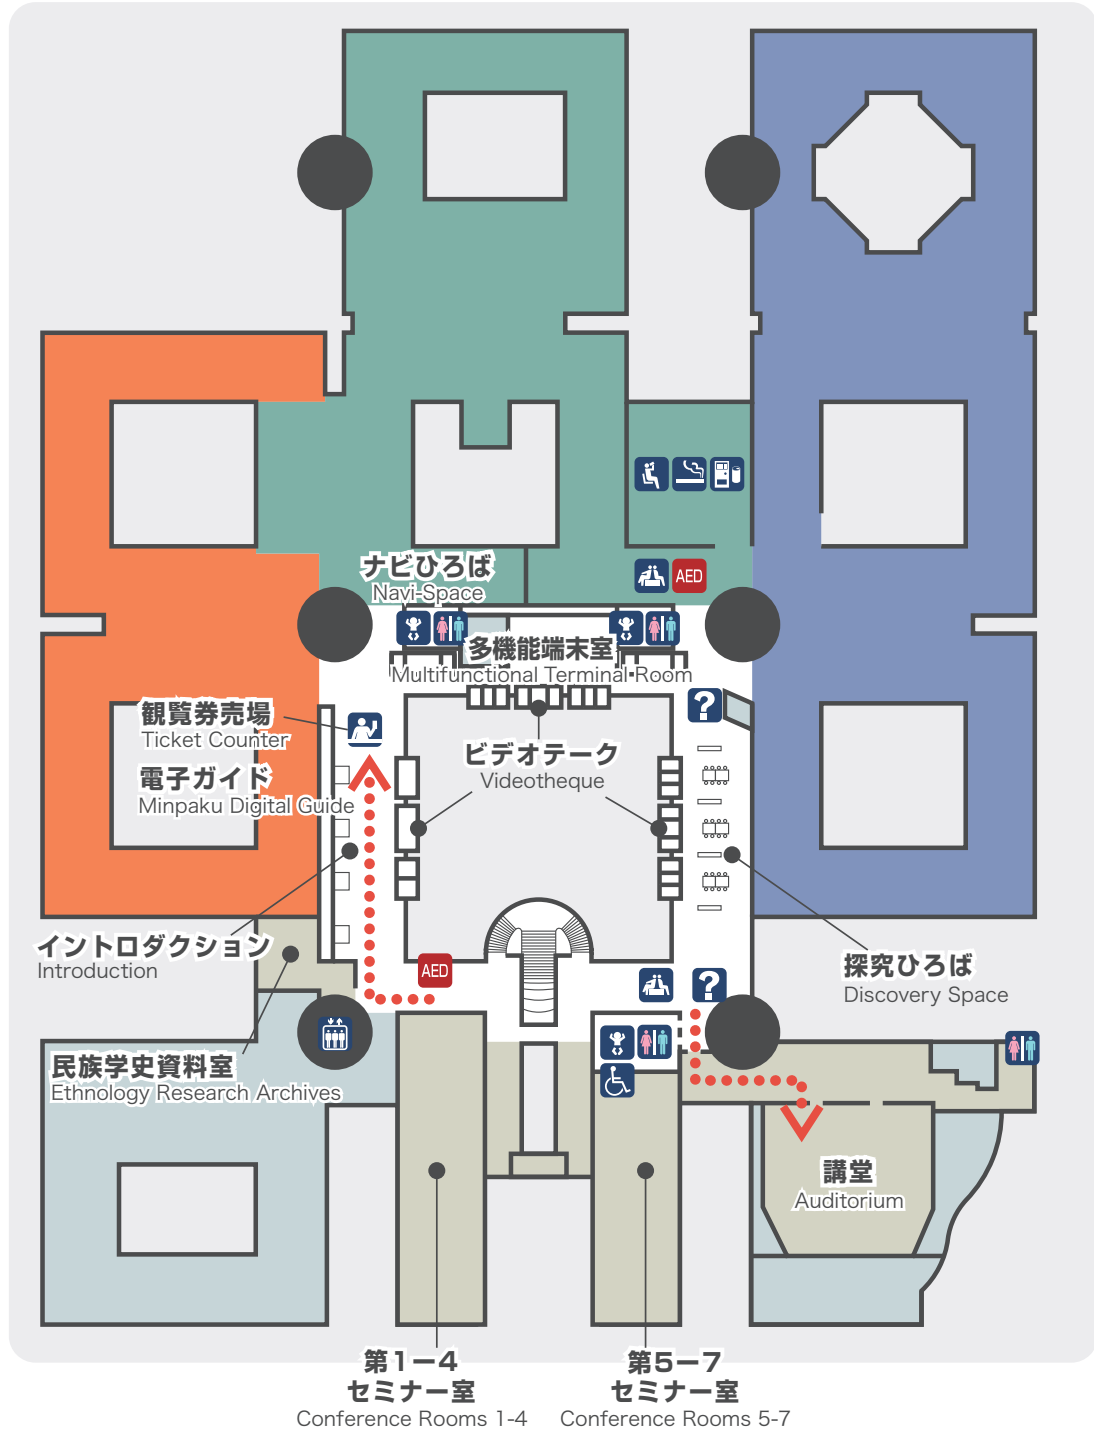

2F 本館2階 Second Floor

凡例 Legend

- インフォメーション**
Information Counter
- 観覧券売場**
Ticket Counter
- 休憩所**
Rest Area
- 休憩所 (飲み物のみ可)**
Rest Area (beverages allowed)
- 喫煙コーナー**
Smoking Area
- 自動販売機**
Vending Machines
- トイレ**
Restroom
- 多目的トイレ**
Multipurpose Restroom
- ベビーシート**
Changing Table
- エレベーター**
Elevator
- 自動体外式除細動器**
Automated External Defibrillator

図書室(3F)をご利用の方は
インフォメーション(1F,2F)まで
Library visitors please inquire
at the Information Counter (1F,2F).

南ブロック
South Block

中央ブロック
Center Block

北ブロック
North Block

無料ゾーン
Admission-free Area

イベント時のみ立入可能
Special Event Area

来館者立入不可
Limited Access