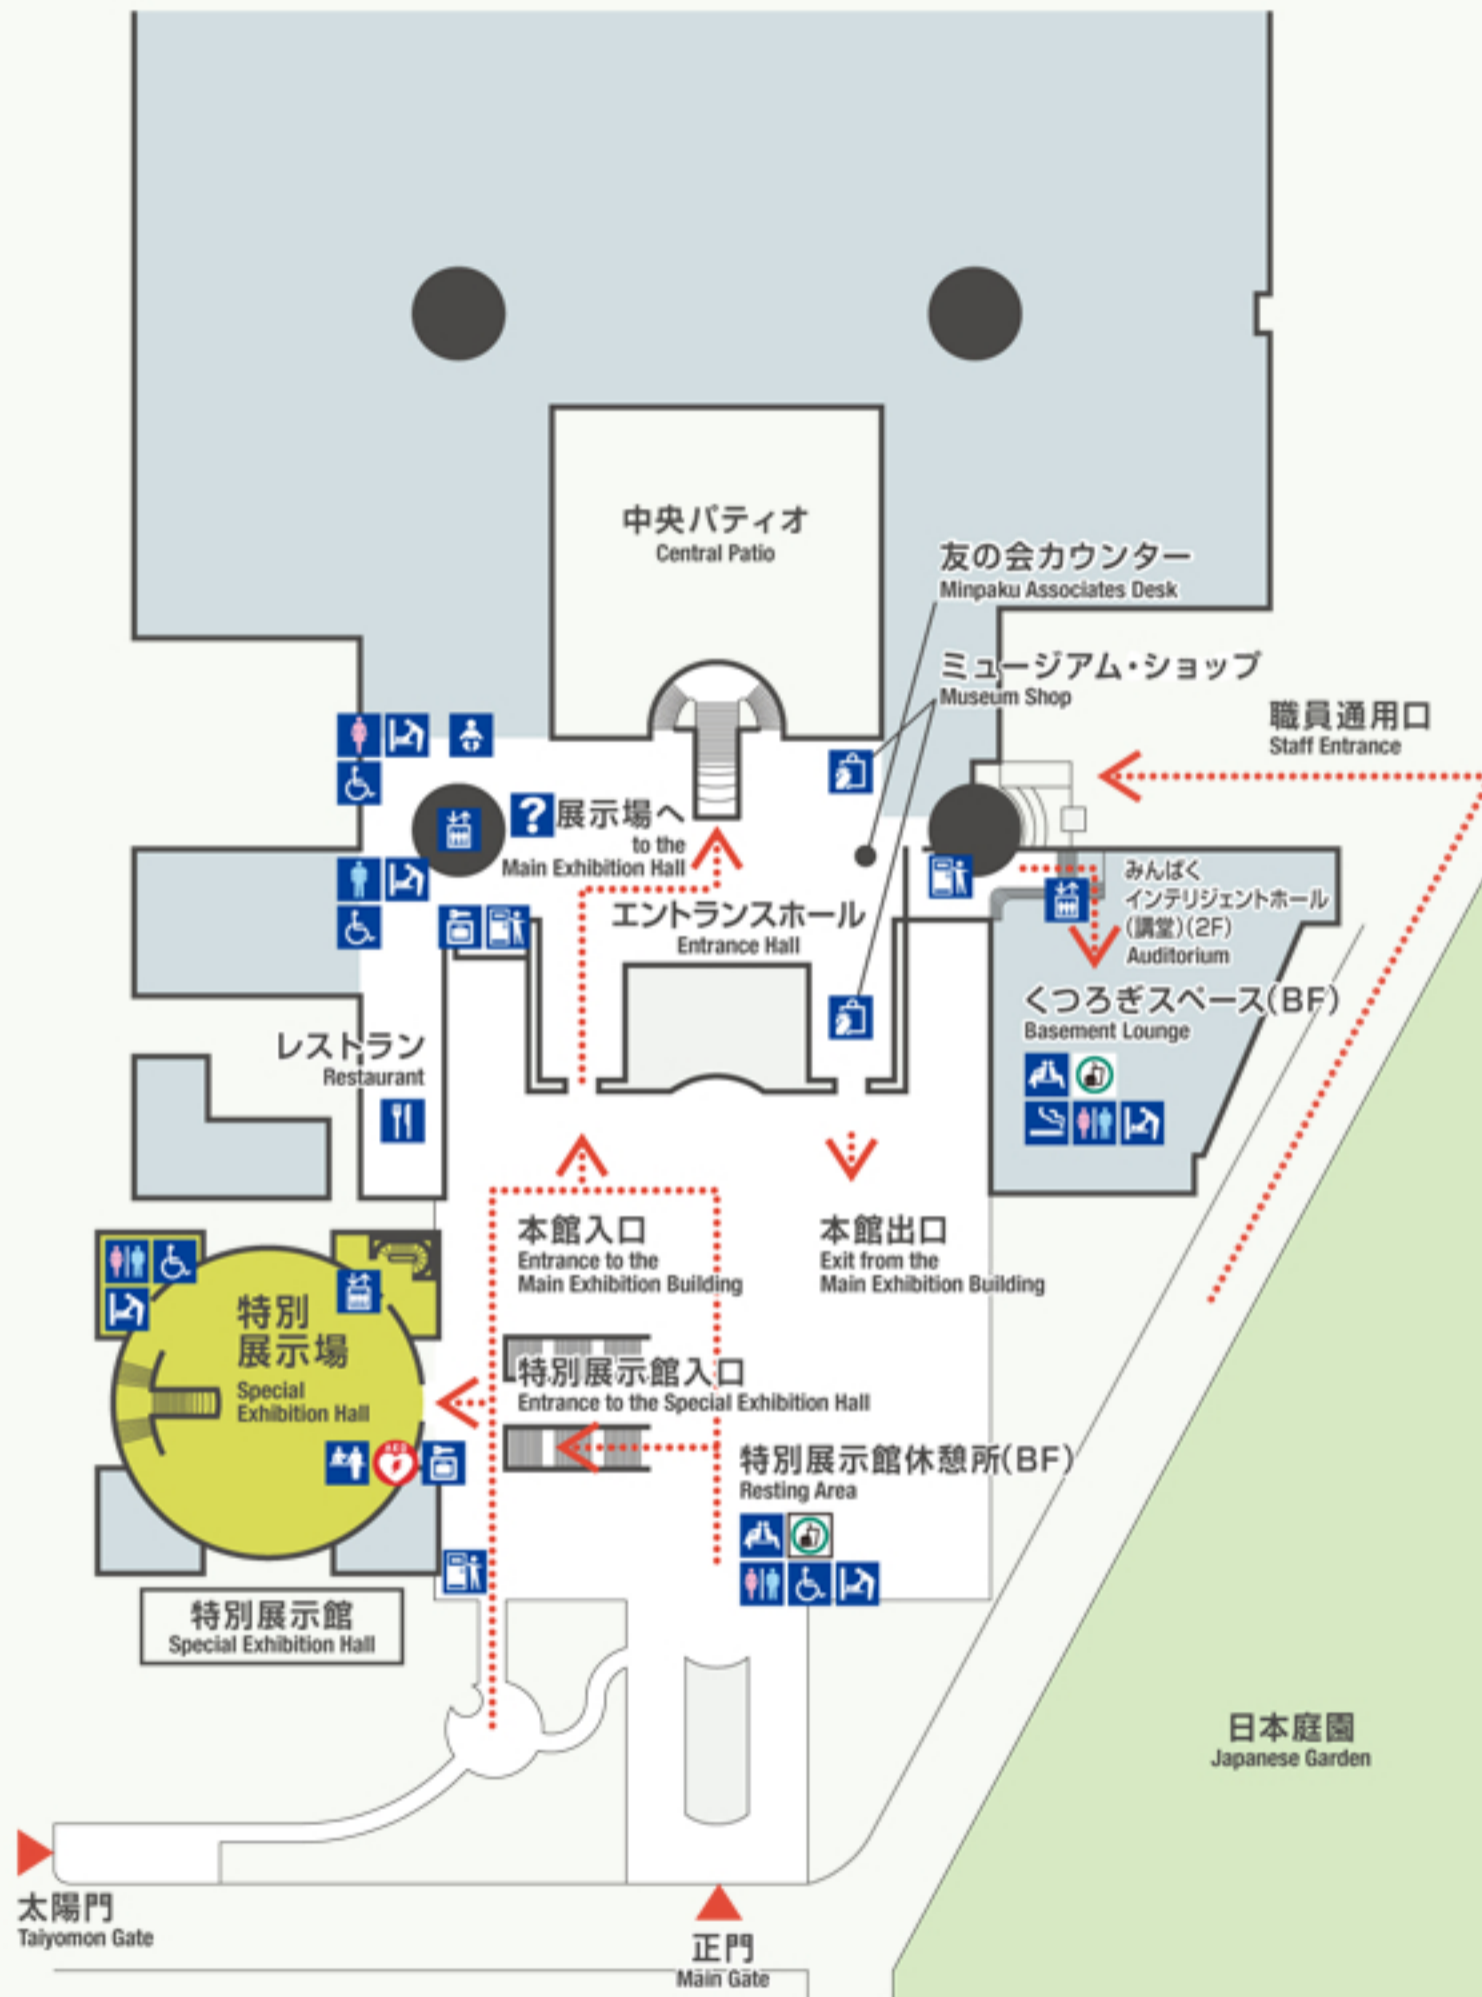

1F

本館1階 First Floor

凡例 Legend

- インフォメーション
Information Counter
- 観覧券売場
Ticket Counter
- 休憩所
Rest Area
- 休憩所(飲食可)
Rest Area (food and beverages allowed)
- 休憩所(飲み物のみ可)
Rest Area (beverages allowed)
- エレベーター
Elevator
- コインロッカー
Coin Lockers
- 喫煙コーナー
Smoking Area
- 自動販売機
Vending Machines
- トイレ
Restroom
- 男性用トイレ
Restroom for Gentlemen
- 女性用トイレ
Restroom for Ladies
- 多目的トイレ
Multipurpose Restroom
- ベビールーム
Nursing Room
- ベビーシート
Changing Table
- レストラン
Restaurant
- ミュージアム・ショップ
Museum Shop
- AED設置場所
Automated External Defibrillator