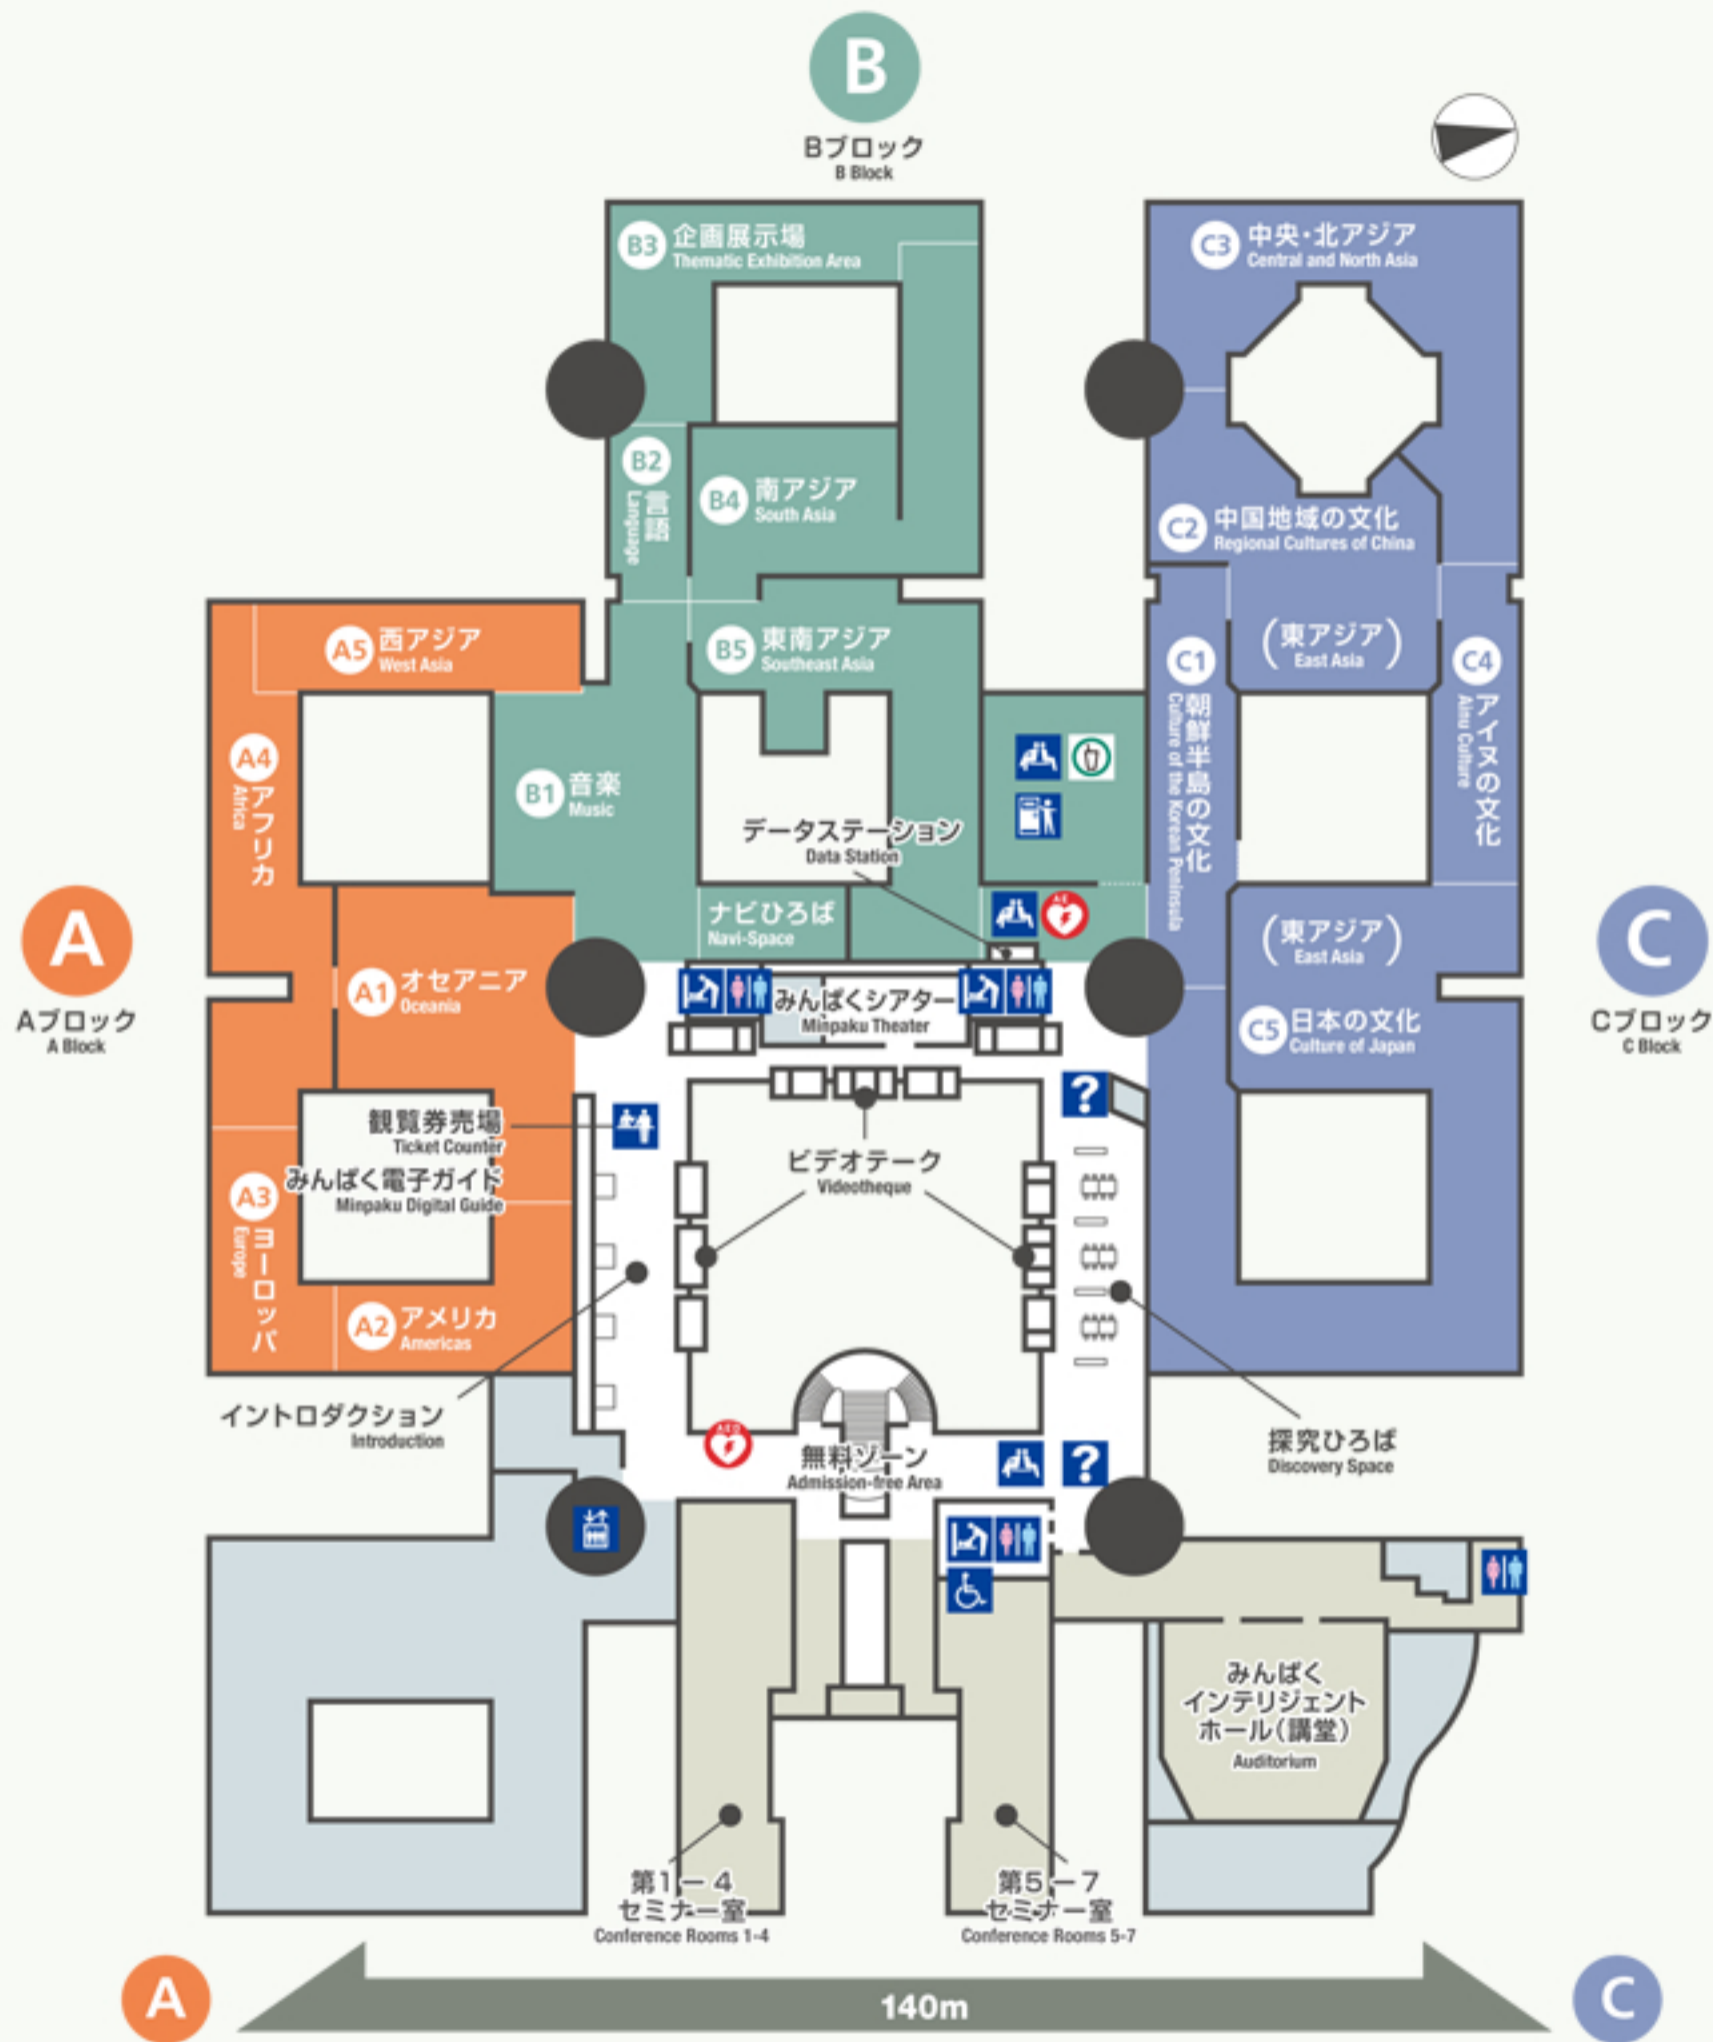

2F

本館2階 Second Floor

凡例 Legend

- インフォメーション
Information Counter
- 観覧券売場
Ticket Counter
- 休憩所
Rest Area
- 休憩所(飲食可)
Rest Area (food and beverages allowed)
- 休憩所(飲み物のみ可)
Rest Area (beverages allowed)
- エレベーター
Elevator
- コインロッカー
Coin Lockers
- 喫煙コーナー
Smoking Area
- 自動販売機
Vending Machines
- トイレ
Restroom
- 男性用トイレ
Restroom for Gentlemen
- 女性用トイレ
Restroom for Ladies
- 多目的トイレ
Multipurpose Restroom
- ベビールーム
Nursing Room
- ベビーシート
Changing Table
- レストラン
Restaurant
- ミュージアム・ショップ
Museum Shop
- AED設置場所
Automated External Defibrillator