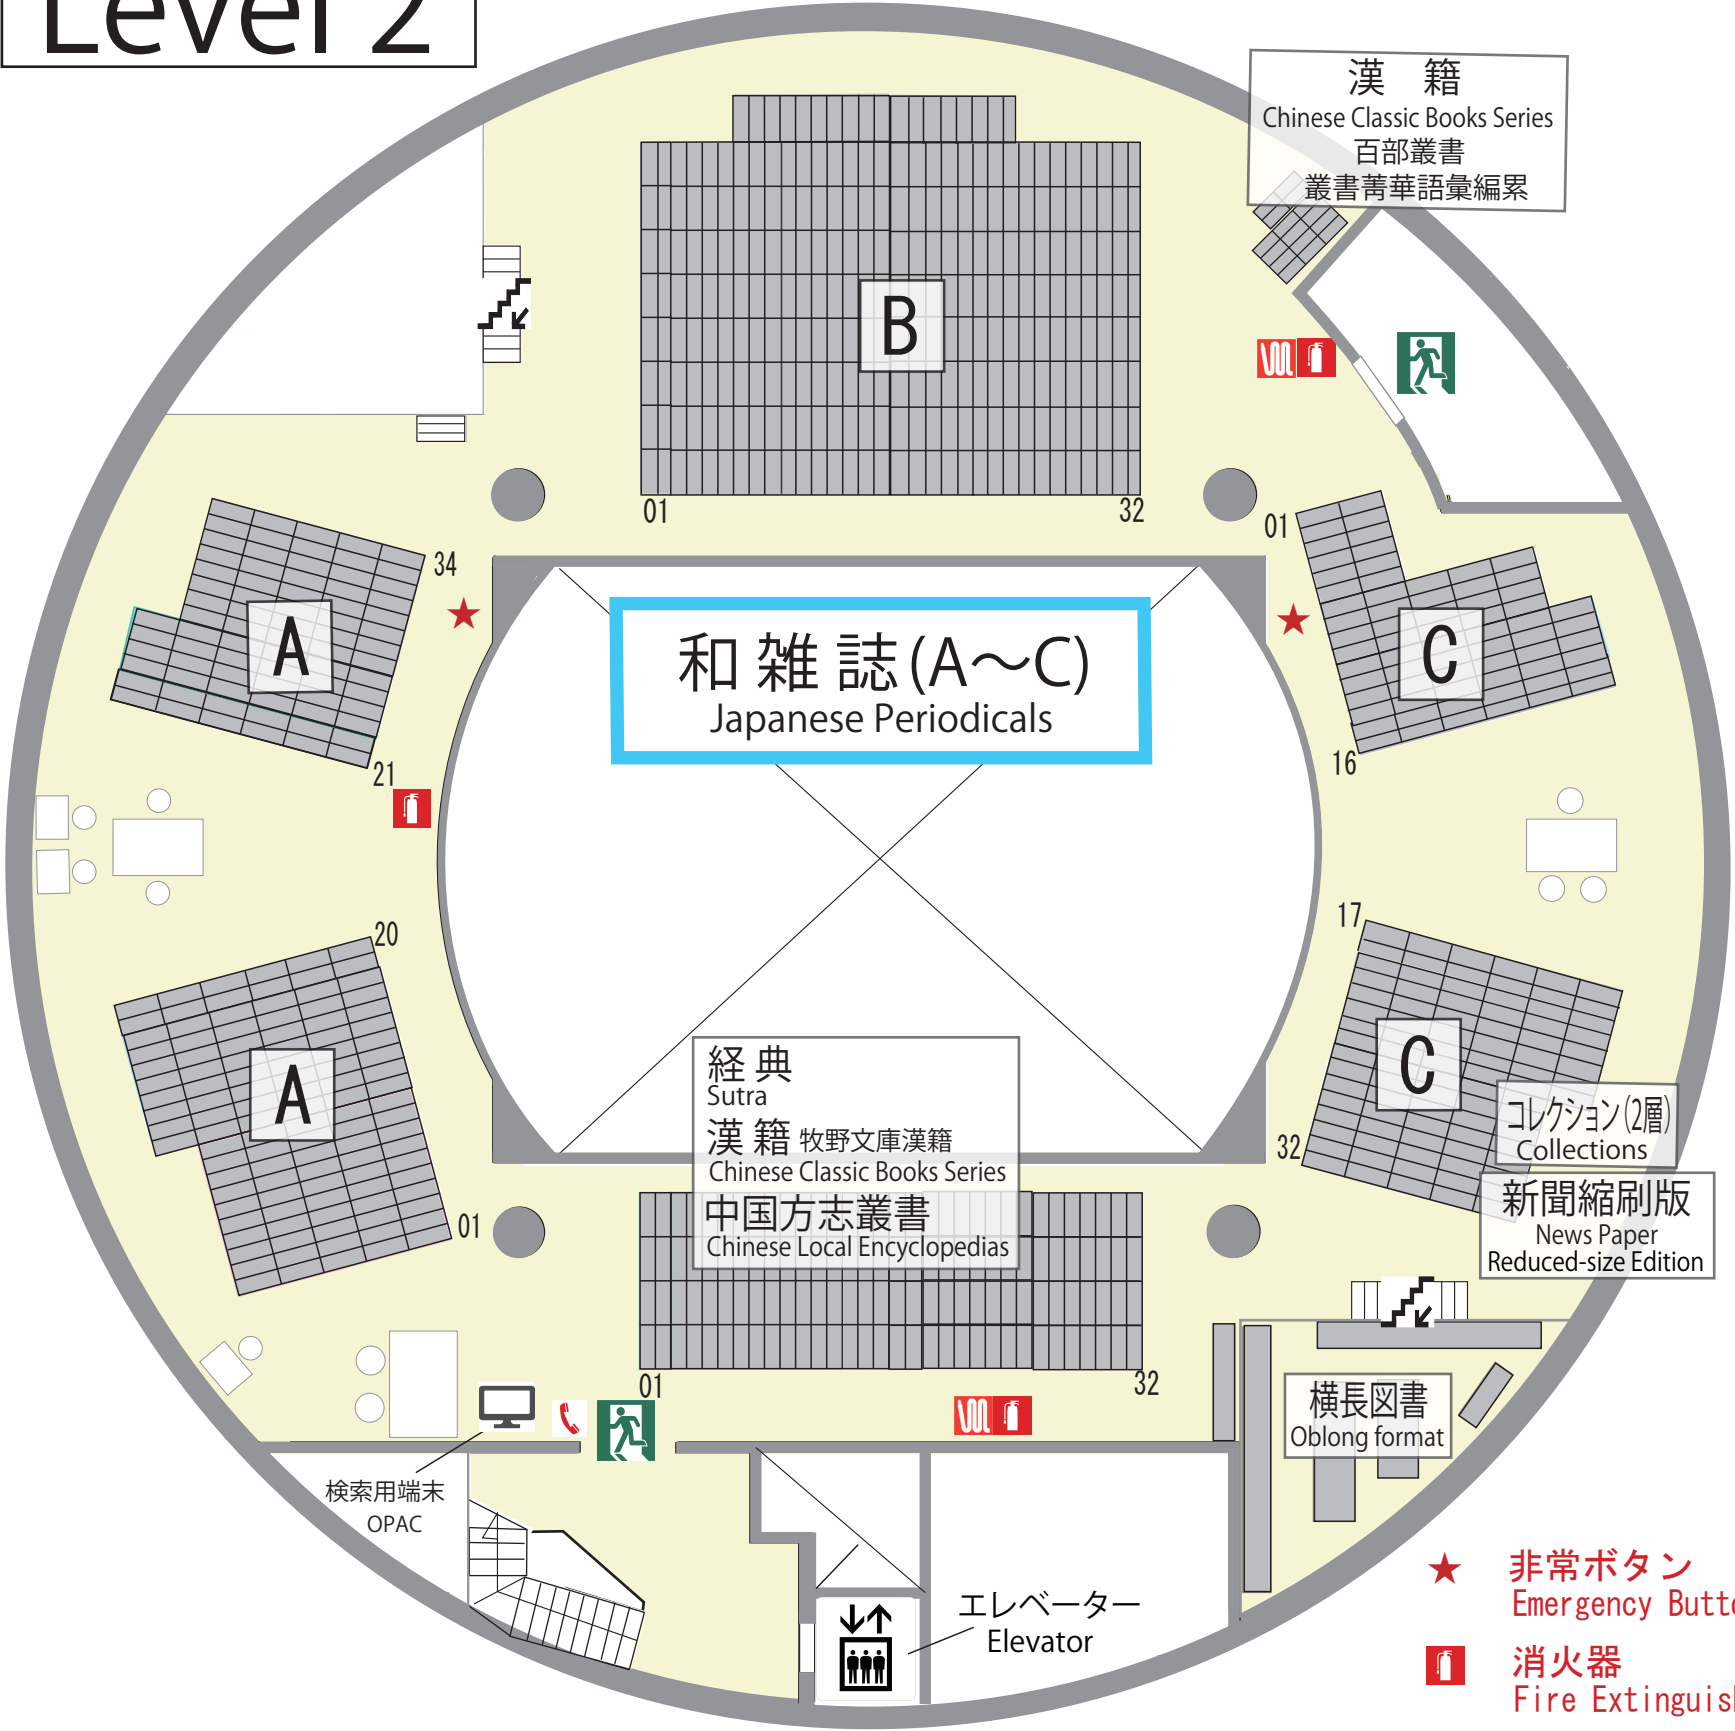

2 層 Level 2

- ★ 非常ボタン
Emergency Button
- 🔥 消火器
Fire Extinguisher
- 🚒 消火栓
Fire Hydrant
- 🚪 非常口
EXIT