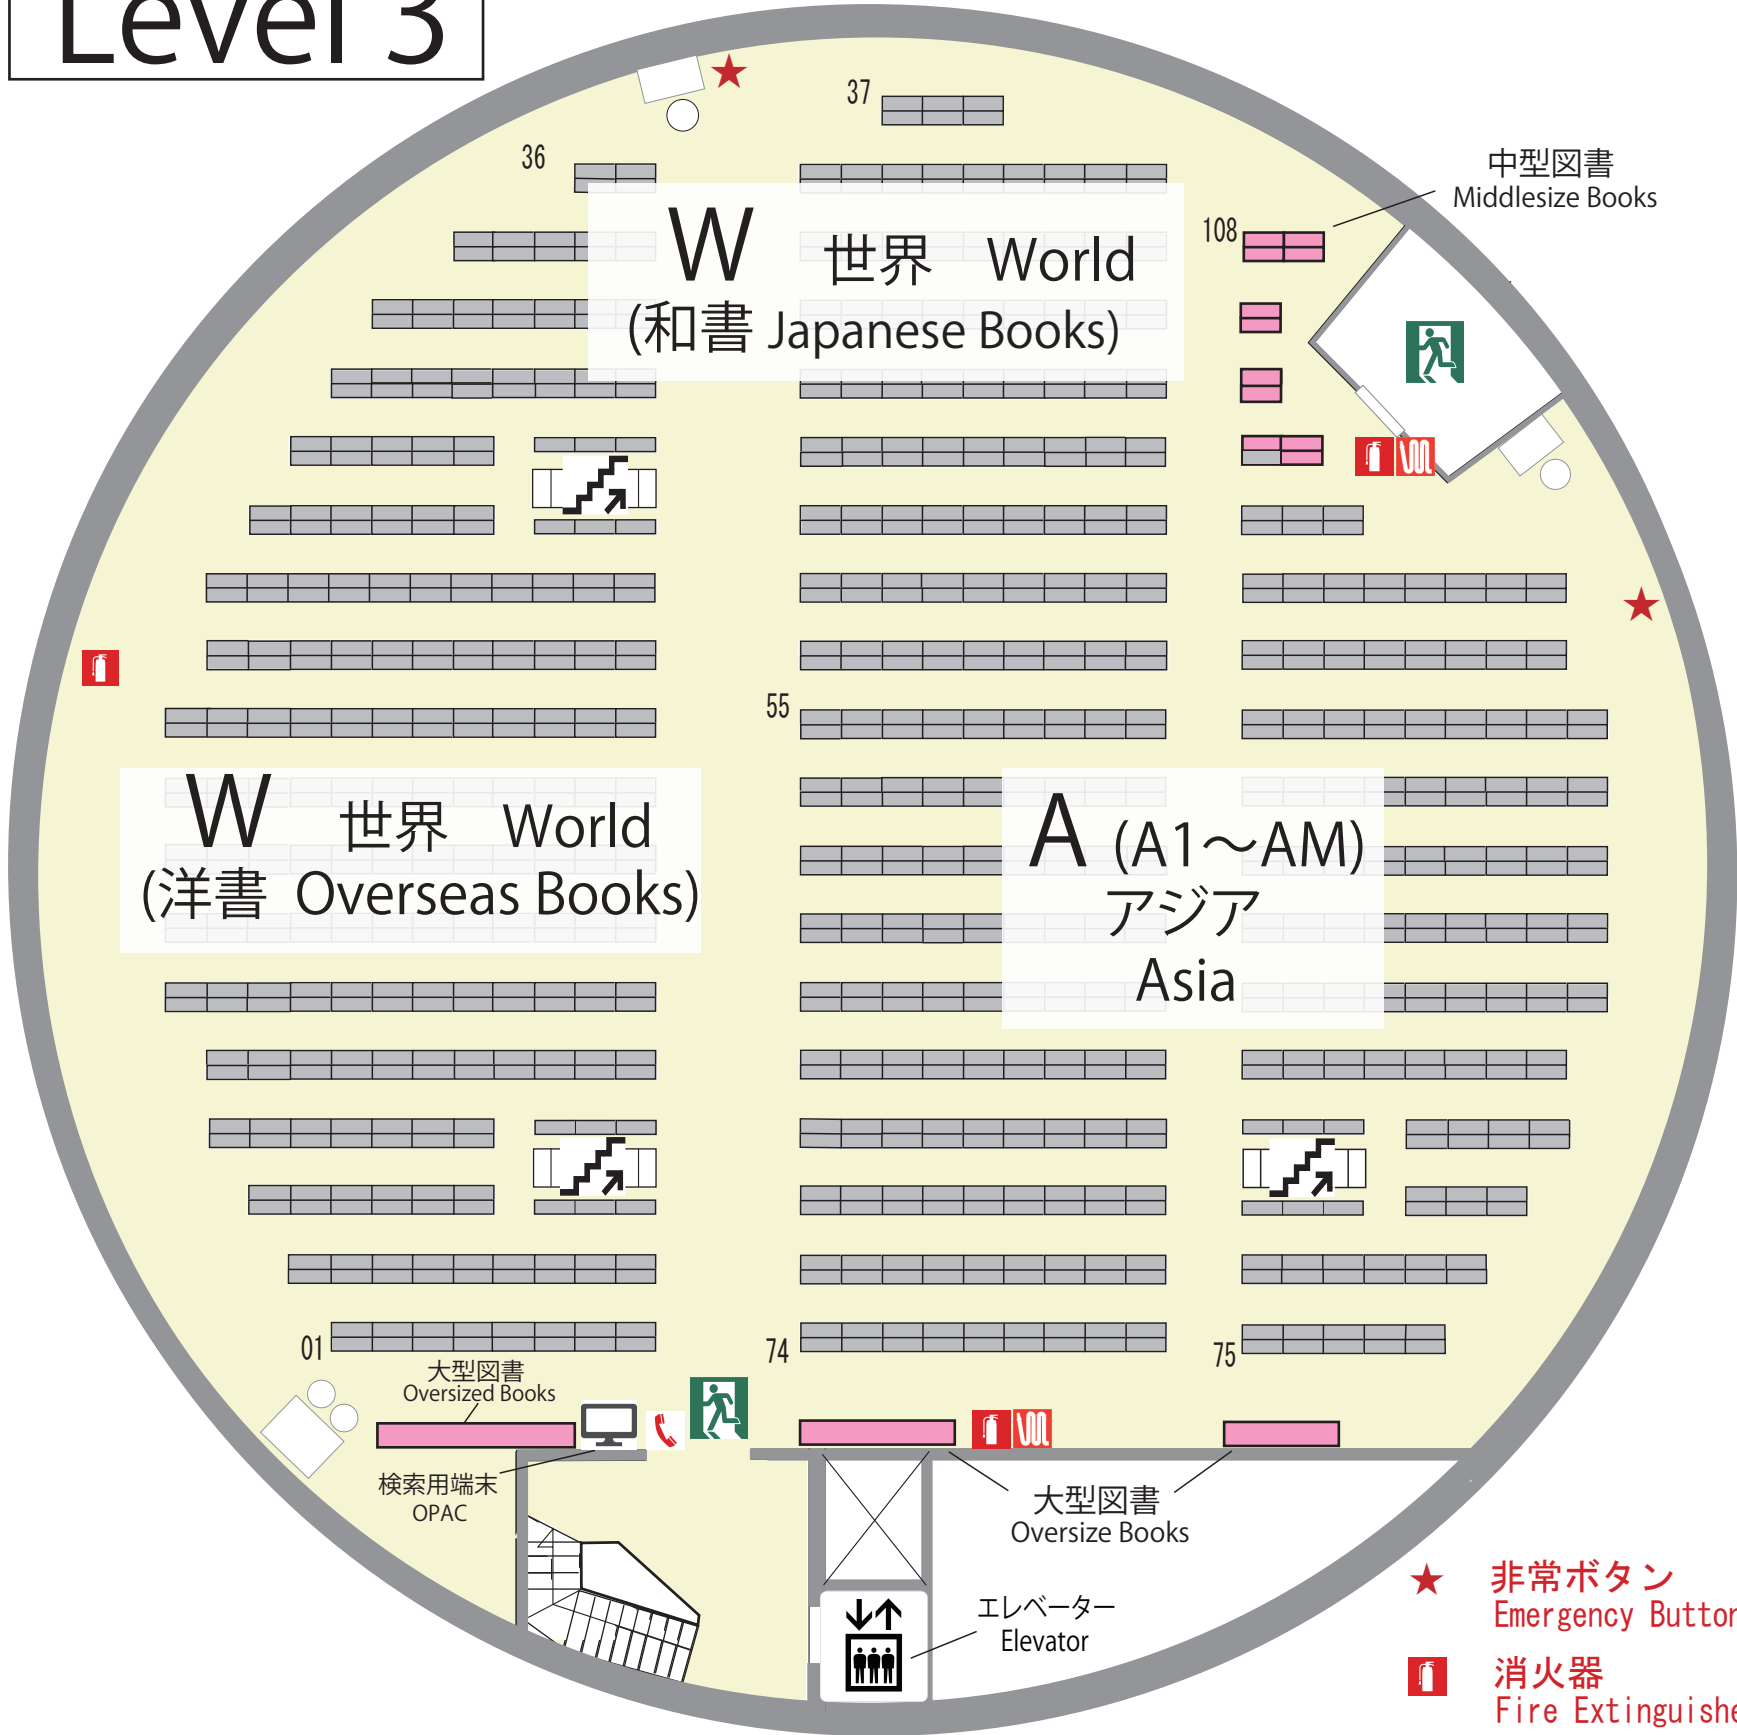

3 層 Level 3

- ★ 非常ボタン
Emergency Button
- 🔥 消火器
Fire Extinguisher
- 🚒 消火栓
Fire Hydrant
- 🚪 非常口
EXIT