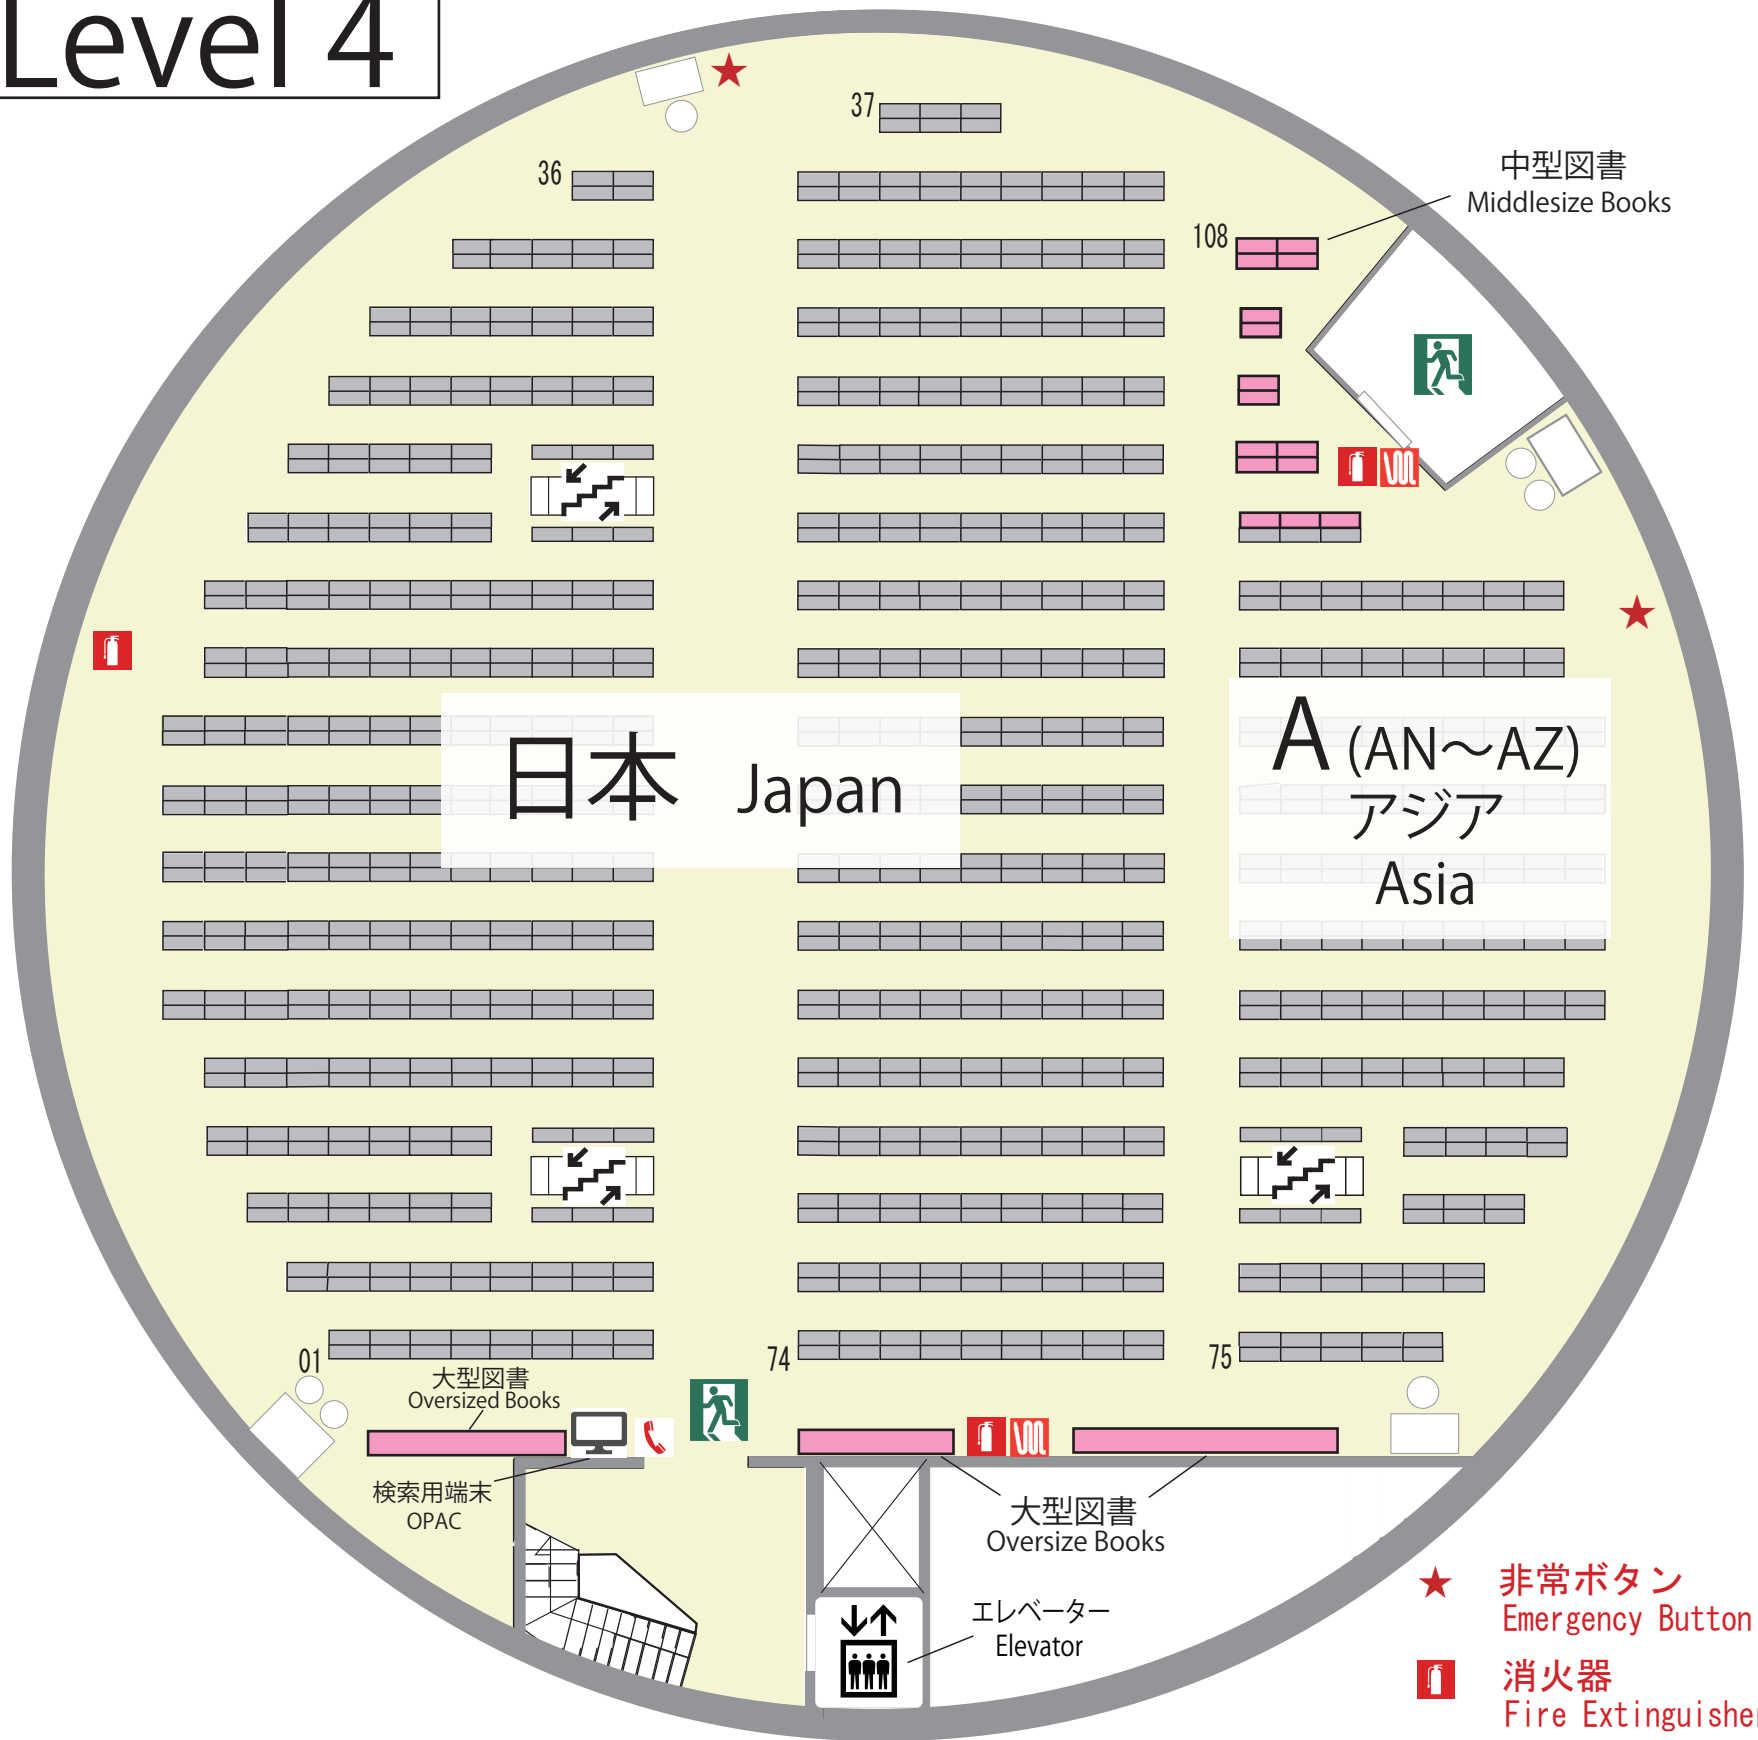

4 層 Level 4

- ★ 非常ボタン
Emergency Button
- 🔥 消火器
Fire Extinguisher
- 🚒 消火栓
Fire Hydrant
- 🚪 非常口
EXIT