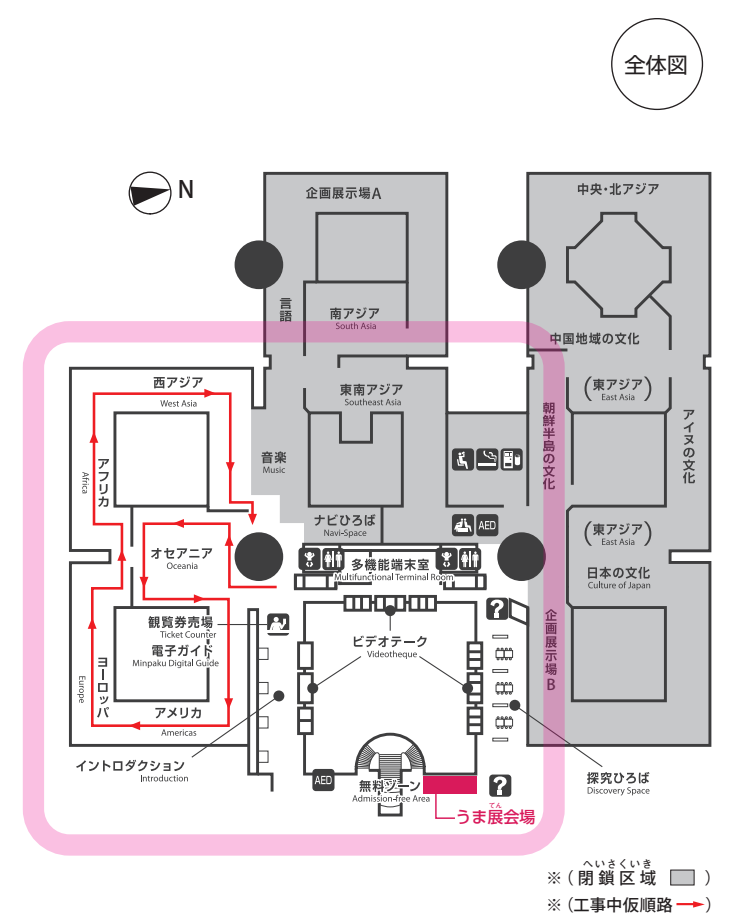

ウマの仲間

- **A** **164**
  木彫(ロバ)
  H0156101
  メキシコ
  アメリカ展示場
- **B** **073**
  荷車と御者
  H0210117
  ペルー
  アメリカ展示場
- **C** **164**
  クリスマス人形「キリスト降誕」
  H0216947
  フランス
  ヨーロッパ展示場
- **D** **164**
  クリスマス人形「キリスト降誕」
  H0216953
  ドイツ
  ヨーロッパ展示場
- **E** **164**
  刺繍作品(サンプラー)
  H0067336
  イギリス
  ヨーロッパ展示場
- **F** **164**
  エチオピア正教会の聖画
  H0080912
  エチオピア
  アフリカ展示場
- **G** **164**
  (写真パネル)
  セグーの船着き場
  マリ
  アフリカ展示場
- **H** **164**
  (写真パネル)
  日本が主導するアフリカ開発会議(TICAD)
  日本
  アフリカ展示場