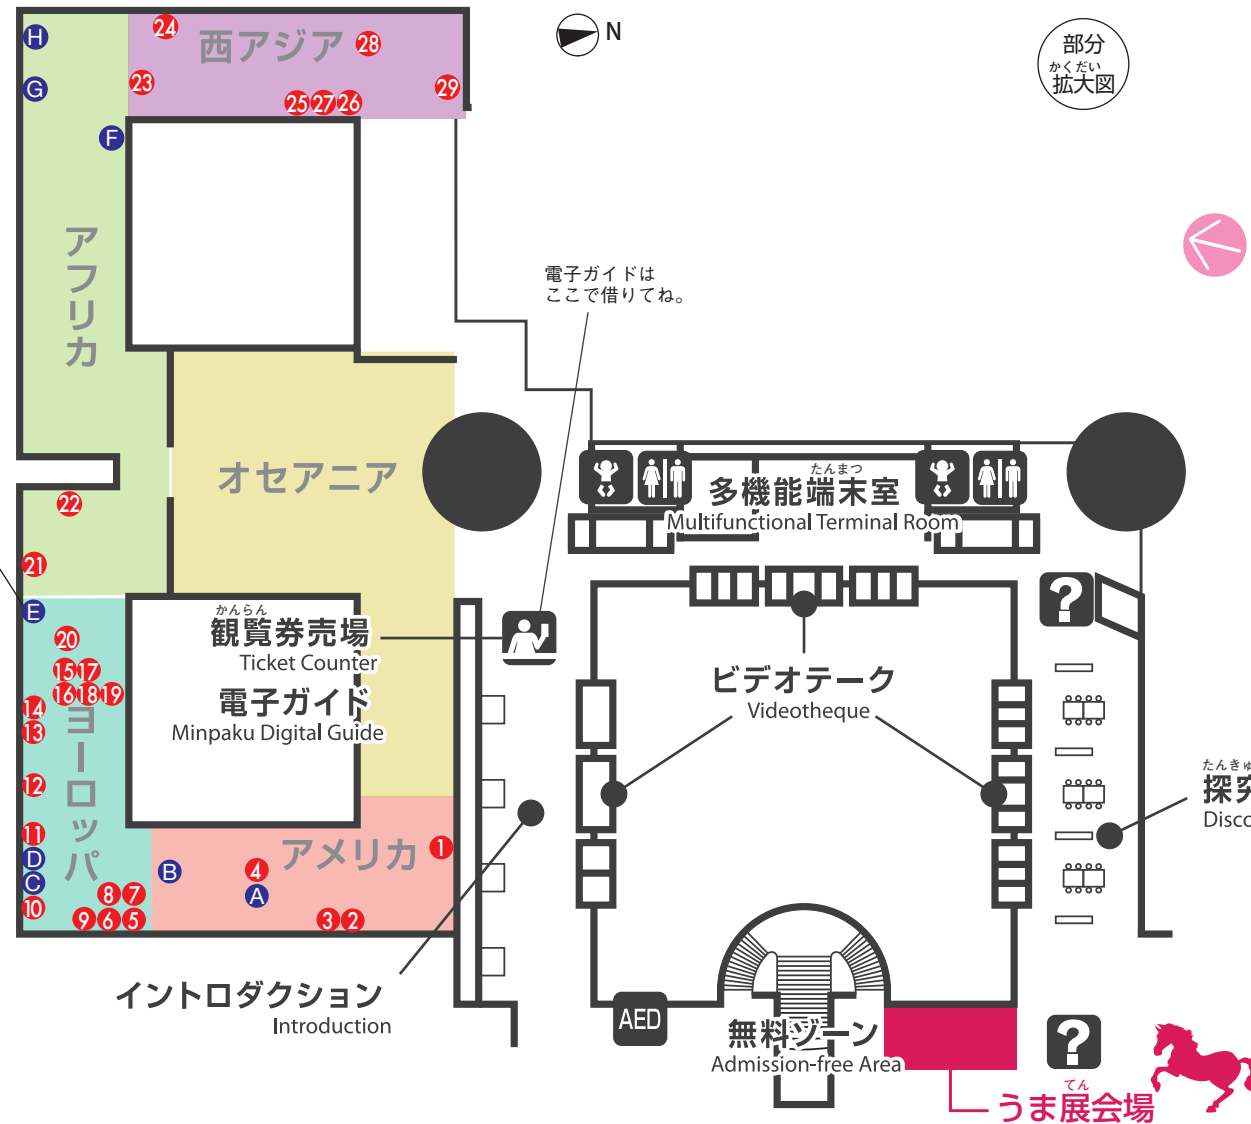

うまマップ

てんじょう
展示場では世界のいろいろな「うま」が展示されているよ。

どこの国にどんな「うま」がいるかな？

地図をヒントにいろんな「うま」をみてみよう！

ウマ

- **1** **102**
  コカ袋
  H0110267
  ボリビア
  アメリカ展示場
- **2** **102**
  アンデスの暦
  H0210614
  ペルー
  アメリカ展示場
- **3** **102**
  箱型祭壇(イースターなど)
  H0210253
  ペルー
  アメリカ展示場
- **4** **102**
  絵本「夢彫り人」
  アメリカ
  アメリカ展示場
- **5** **102**
  カレンダー
  イタリア
  ヨーロッパ展示場
- **6** **102**
  アドベント・カレンダー
  H0216954
  ドイツ
  ヨーロッパ展示場
- **7** **102**
  (写真パネル)
  サン・イシドロ聖堂の月暦図
  (12世紀制作)
  スペイン
  ヨーロッパ展示場
- **8** **102**
  (写真パネル)
  「ペリー公のいとちも豪華なる時構書」
  に描かれている月暦図(10月)
  フランス
  ヨーロッパ展示場

- **9** **102**
  (写真パネル)
  エストニアの地方に今ものこる馬を用いた耕作
  エストニア
  ヨーロッパ展示場
- **10** **102**
  「美のクロイゼ(男性)」の頭飾り
  H0092330
  スイス
  ヨーロッパ展示場
- **11** **102**
  アルプ行列人形
  H0092220ほか
  スイス
  ヨーロッパ展示場
- **12** **102**
  十字架
  H0212024
  ルーマニア
  ヨーロッパ展示場
- **13** **105**
  巡礼土産
  H0211960ほか
  ルーマニア
  ヨーロッパ展示場
- **14** **105**
  巡礼者像
  H0231180
  スペイン
  ヨーロッパ展示場
- **15** **106**
  ガラスアイコン「枝の主日」
  H0211540
  ルーマニア
  ヨーロッパ展示場
- **16** **106**
  ガラスアイコン「聖エリヤ」
  H0211541
  ルーマニア
  ヨーロッパ展示場

- **17** **106**
  板アイコン「聖ゲオルギウス」
  H0228156
  ギリシャ
  ヨーロッパ展示場
- **18** **106**
  板アイコン「聖ゲオルギウス」
  H0228163
  ギリシャ
  ヨーロッパ展示場
- **19** **106**
  板アイコン「イエス生誕」
  H0228170
  ギリシャ
  ヨーロッパ展示場
- **20** **108**
  皺伸ばし板
  H0118105
  デンマーク
  ヨーロッパ展示場
- **21** **150**
  (写真パネル)
  タッシリ・ナジールの岩絵
  アルジェリア
  アフリカ展示場
- **22** **106**
  (写真パネル)
  オルフェルト・ダッパ著「アフリカ誌」(1668年)の挿絵に描かれたベニン王国の様子
  アフリカ展示場
- **23** **106**
  聖ゲオルギウスの聖像
  H0168692
  エジプト
  西アジア展示場
- **24** **106**
  アーシューラー用幕
  H0253866
  イラン
  西アジア展示場
- **25** **108**
  映画「バグダッドの盗賊」(1978年)ポスター
  H0253493
  日本
  西アジア展示場
- **26** **106**
  映画「バグダッドの盗賊」(1940年)ポスター
  H0253505
  日本
  西アジア展示場
- **27** **106**
  「アラビアンナイト双六バグダッドの盗賊」
  H0253738
  日本
  西アジア展示場
- **28** **106**
  花嫁の部屋(クッション)
  パレスチナ
  西アジア展示場
- **29** **106**
  ハリウッド映画「BAGDAD」(1949年)ポスター
  H0253610
  アメリカ
  西アジア展示場