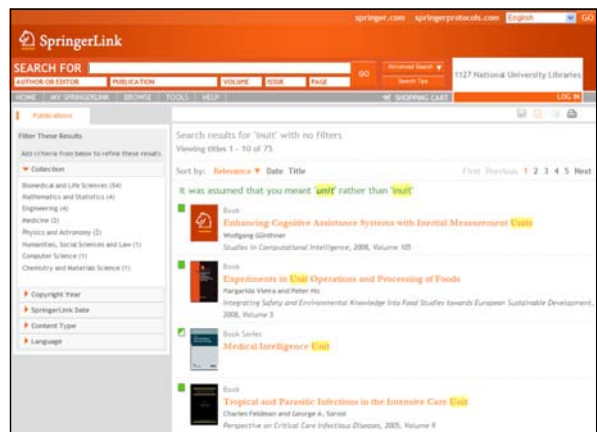

■ Springer社の電子ブックをご利用いただけます。

Springer社が2005～2011年までに発行した約23,000冊の電子ブック（BooksとBook Series）を、次のURLからご利用いただけます。是非、ご活用ください。

<http://www.springerlink.com/>

タイトルリストは、次のURLから確認できます。

<http://www.springer.com/librarians/e-content/ebooks?SGWID=0-40791-12-377411-0>