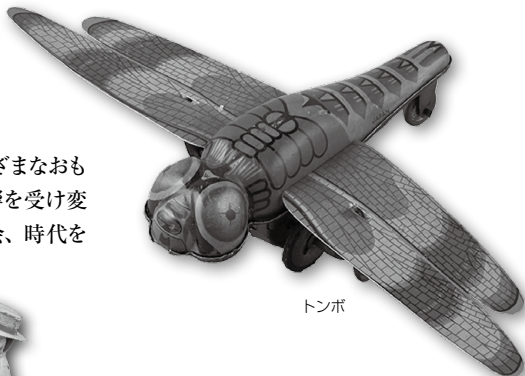

みんなのほくぶつかん みんぱく

MINPAKU

2019年春、本館のコレクションが日本の東西で公開されます。

玩具コレクション 国立民族学博物館 特別展

子ども／おもちゃの博覧会

場所：国立民族学博物館

会期：3月21日（木・祝）～5月28日（火）

まもなく開幕の本館特別展では、江戸時代から戦後のさまざまなおもちゃを時代を追って紹介します。戦争、経済、教育などの影響を受け変遷していくおもちゃからは、そのときどきの子どもを取り巻く社会、時代をうかがい知ることができます。

丸メンコ
(楠正行、楠正成)

自動車

トンボ

ミュージアム・ショップにて
特別展図録を販売します

『子ども／おもちゃの博覧会』

編者：笹原亮二

発行：国立民族学博物館

全 232 頁、A4 判、価格未定