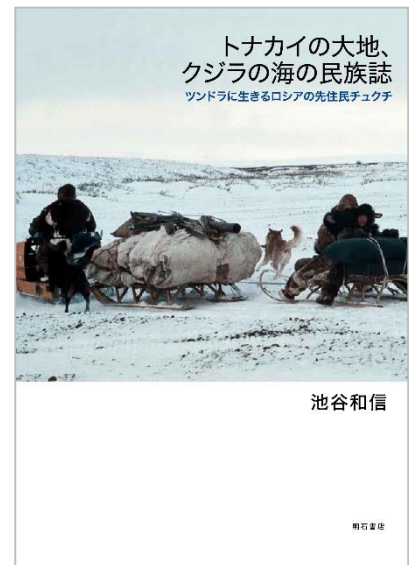

報道関係者と民博との懇談会 話題一覧

2022年6月16日(木)15:30~17:00

懇談会

1. 挨拶

— 吉田 憲司 (館長) —

2. ニュースリリース

●みんなの最新情報と今後3カ月の行事をご案内いたします。

— 園田 直子 (議長) —

3. 最新の研究紹介

[詳しくはこちら](#)

『トナカイの大地、クジラの海の民族誌』

(池谷和信 著/明石書店)

— 池谷 和信 (人類文明誌研究部 教授) —

『アーミッシュキルトを訪ねて 照らし出される日々の居場所へ』

(鈴木七美 著/大阪大学出版会)

— 鈴木 七美 (グローバル現象研究部 教授) —